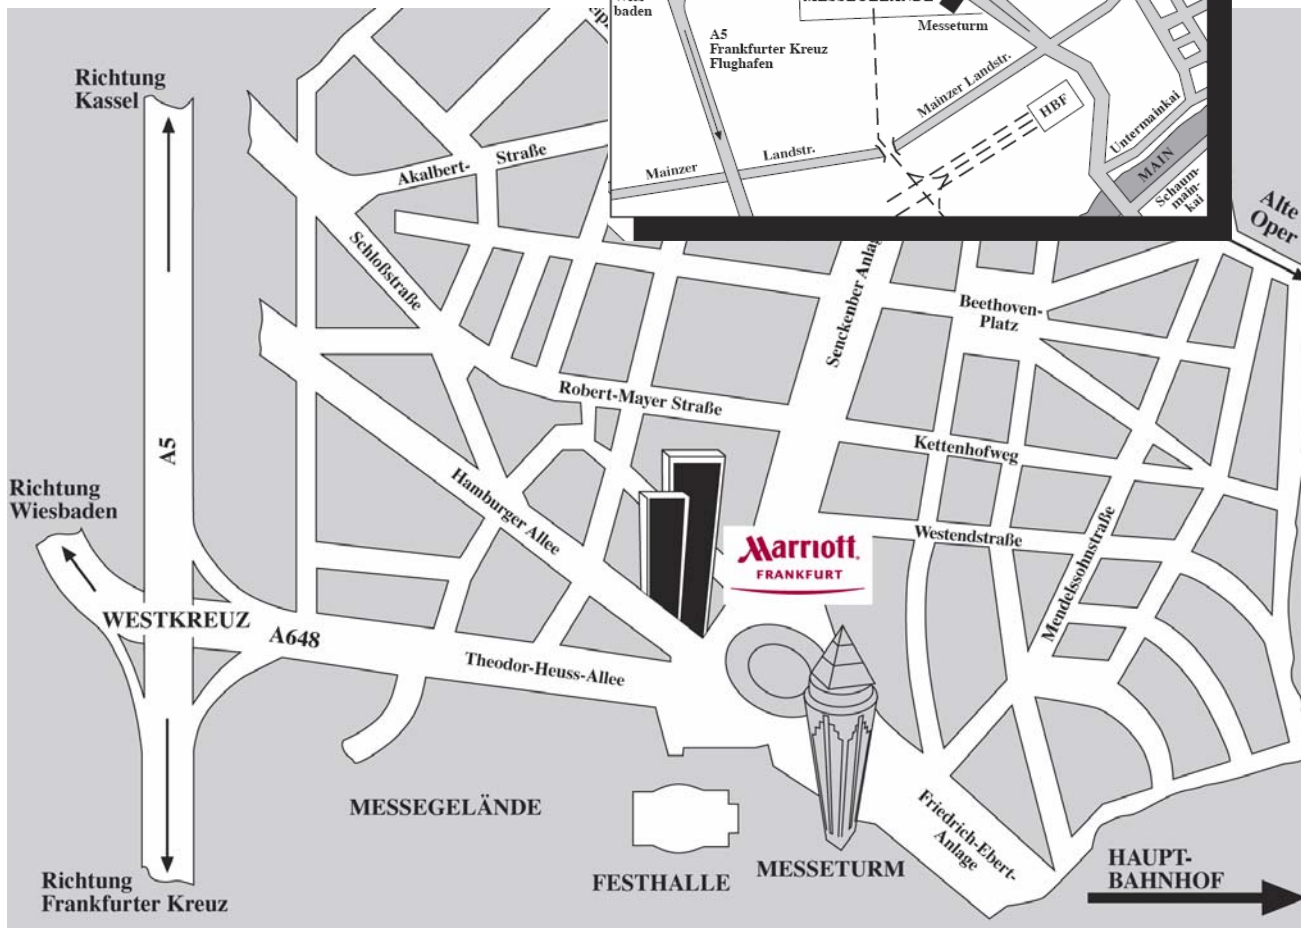

Und so finden Sie uns:

Von der A648 aus Richtung Kassel bzw. Frankfurter Kreuz, sowie der A648 aus Richtung Wiesbaden kommend, folgen Sie der Auszeichnungen „Messe“. Unser Hotel liegt direkt gegenüber dem Messeturm.

Hamburger Alle 2, 60486 Frankfurt
Tel: 069/ 7955 0, Fax: 069/7955 2432
Email: info.frankfurt@marriotthotels.com
Internet: www.frankfurt-marriott.com

The way to our hotel:

If you are on the A5, coming from Kassel or the A648 from Wiesbaden, follow the "Frankfurter Kreuz" or City Ring and exit in the direction of the "Messe". The "Messe Tower" is opposite of our hotel.

Vor unserem Haus befindet sich eine Straßenbahnhaltstelle (Ludwig-Erhard-Anlage der Linien 16 und 17), so daß man sich auch ohne Auto schnell in die Stadt bewegen kann. Die Distanz zum Hauptbahnhof beträgt ca. 5 Minuten. Der Flughafen ist in ca. 15 Minuten zu erreichen.

Directly in front of our hotel is a Streetcar-Stop (Ludwig-Erhard-Anlage, Lines 16 and 17) which enables you to travel quickly and conveniently around the city, no need to use a car. The distance to the main station is 5 minutes and the Airport can be reached within approximately 15 minutes.