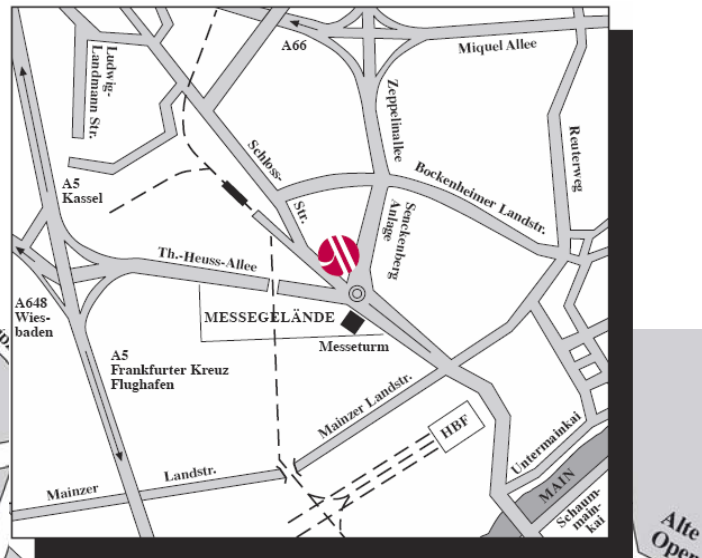

Und so finden Sie uns:

Von der A648 aus Richtung Kassel bzw. Frankfurter Kreuz, sowie der A648 aus Richtung Wiesbaden kommend, folgen Sie der Auszeichnungen „Messe“. Unser Hotel liegt direkt gegenüber dem Messeturm.

Hamburger Alle 2, 60486 Frankfurt
Tel: 069/ 7955 0, Fax: 069/7955 2432
Email: info.frankfurt@marriotthotels.com
Internet: www.frankfurt-marriott.com

The way to our hotel:

If you are on the A5, coming from Kassel or the A648 from Wiesbaden, follow the "Frankfurter Kreuz" or City Ring and exit in the direction of the "Messe". The "Messe Tower" is opposite of our hotel.

Vor unserem Haus befindet sich eine Straßenbahnhaltstelle (Ludwig-Erhard-Anlage der Linien 16 und 17), so daß man sich auch ohne Auto schnell in die Stadt bewegen kann. Die Distanz zum Hauptbahnhof beträgt ca. 5 Minuten. Der Flughafen ist in ca. 15 Minuten zu erreichen.

Directly in front of our hotel is a Streetcar-Stop (Ludwig-Erhard-Anlage, Lines 16 and 17) which enables you to travel quickly and conveniently around the city, no need to use a car. The distance to the main station is 5 minutes and the Airport can be reached within approximately 15 minutes.